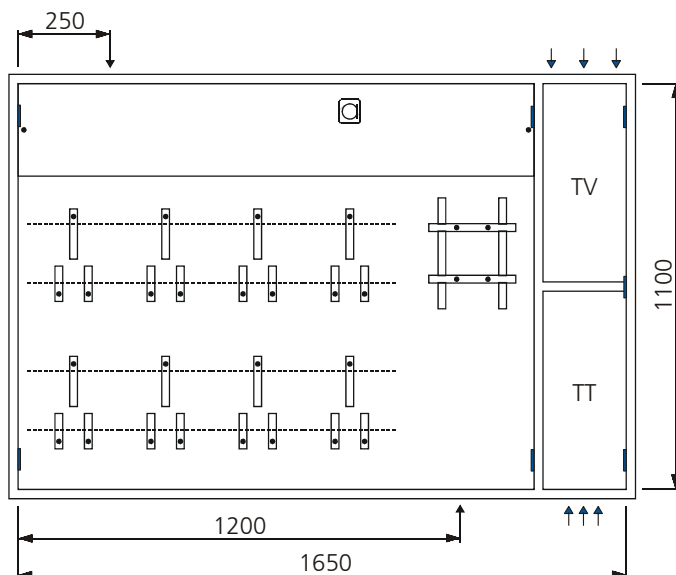

### AZK - 24

Aussparung: 1430 x 1130 x 250 mm

Bestückung:

- 1 Platz für EW-Anschlusskasten
- 7 Zählerplätze komplett
- 1 Empfängerplatz komplett

### AZK - 24 TT

Aussparung: 1680 x 1130 x 250 mm

Bestückung:

- 1 Platz für EW-Anschlusskasten
- 7 Zählerplätze komplett
- 1 Empfängerplatz komplett
- 1 TT Abteil mit Novopanplatte

### AZK - 24 TT + TV

Aussparung: 1680 x 1130 x 250 mm

Bestückung:

- 1 Platz für EW-Anschlusskasten
- 7 Zählerplätze komplett
- 1 Empfängerplatz komplett
- 1 TT Abteil mit Novopanplatte
- 1 TV Abteil mit Novopanplatte