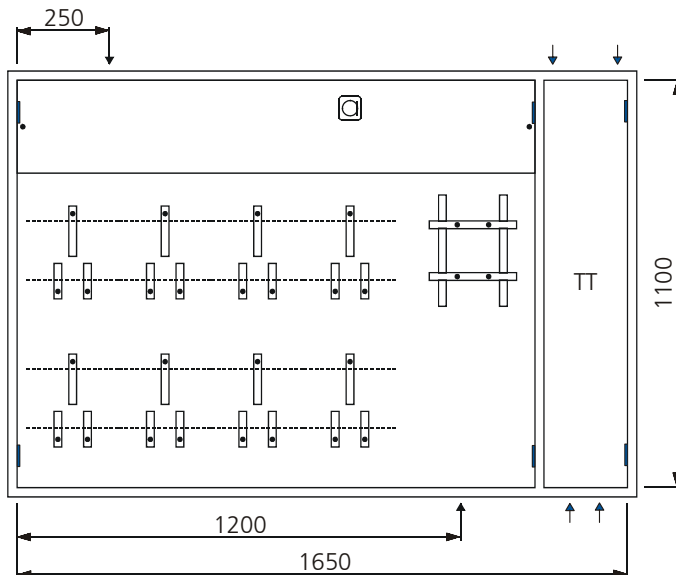

### AZK - 24

Aussparung: 1430 x 1130 x 250 mm

Bestückung:

- 1 Platz für EW-Anschlusskasten
- 7 Zählerplätze komplett
- 1 Empfängerplatz komplett

### AZK - 24 TT

Aussparung: 1680 x 1130 x 250 mm

Bestückung:

- 1 Platz für EW-Anschlusskasten
- 7 Zählerplätze komplett
- 1 Empfängerplatz komplett
- 1 TT Abteil mit Novopanplatte

### AZK - 24 TT + TV

Aussparung: 1680 x 1130 x 250 mm

Bestückung:

- 1 Platz für EW-Anschlusskasten
- 7 Zählerplätze komplett
- 1 Empfängerplatz komplett
- 1 TT Abteil mit Novopanplatte
- 1 TV Abteil mit Novopanplatte