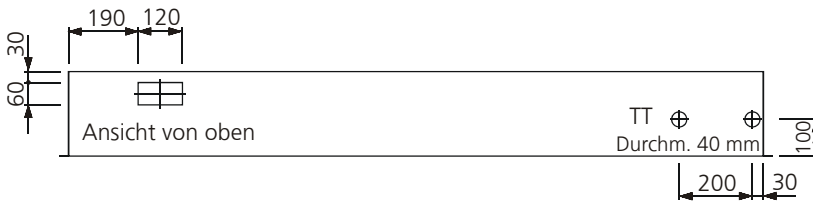

## AZK - 25 TT

Aussparung: 1930 x 1130 x 250 mm

Bestückung:

- 1 Platz für EW-Anschlusskasten
- 9 Zählerplätze komplett
- 1 Empfängerplatz komplett
- 1 TT Abteil mit Novopanplatte

Schnitt A - A