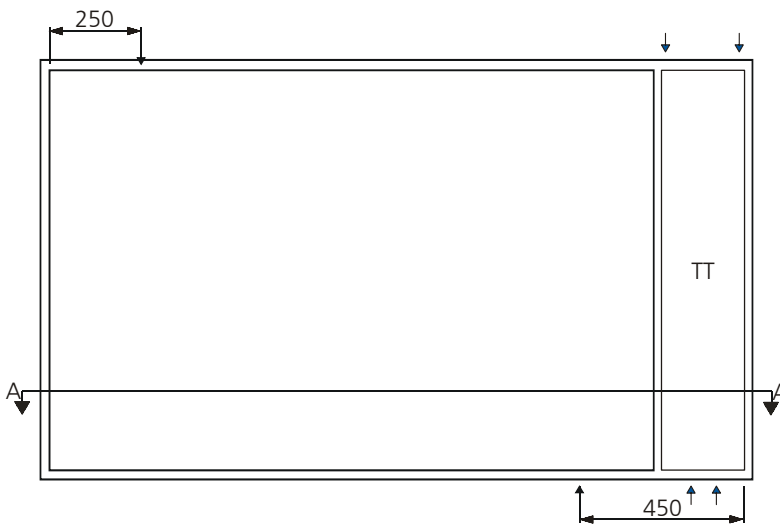

## AZK - 25 TT

Aussparung: 1930 x 1130 x 250 mm

Bestückung:

- 1 Platz für EW-Anschlusskasten
- 9 Zählerplätze komplett
- 1 Empfängerplatz komplett
- 1 TT Abteil mit Novopanplatte

Schnitt A - A