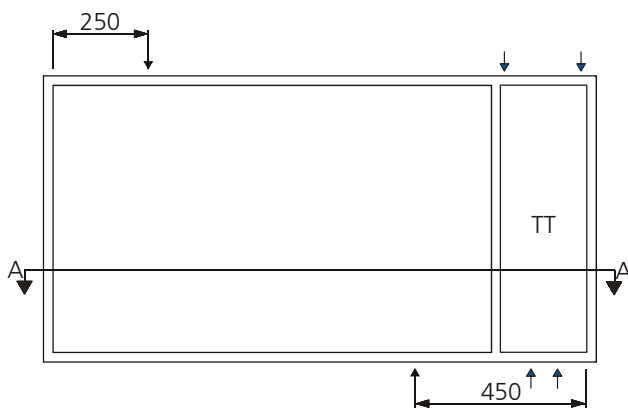

AZK - 12 TT

Aussparung: 1430 x 730 x 250 mm

Bestückung:

- 1 Platz für EW-Anschlusskasten
- 2 Zählerplätze komplett
- 1 Empfängerplatz komplett
- 1 TT Abteil mit Novopanplatte

Schnitt A - A