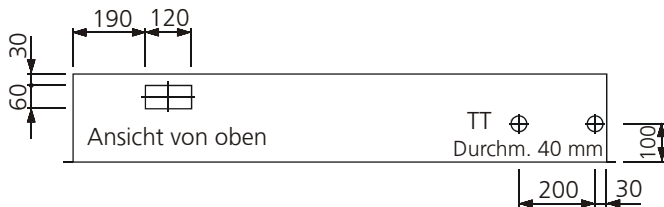

AZK - 12 TT

Aussparung: 1430 x 730 x 250 mm

Bestückung:

- 1 Platz für EW-Anschlusskasten
- 2 Zählerplätze komplett
- 1 Empfängerplatz komplett
- 1 TT Abteil mit Novopanplatte

Schnitt A - A